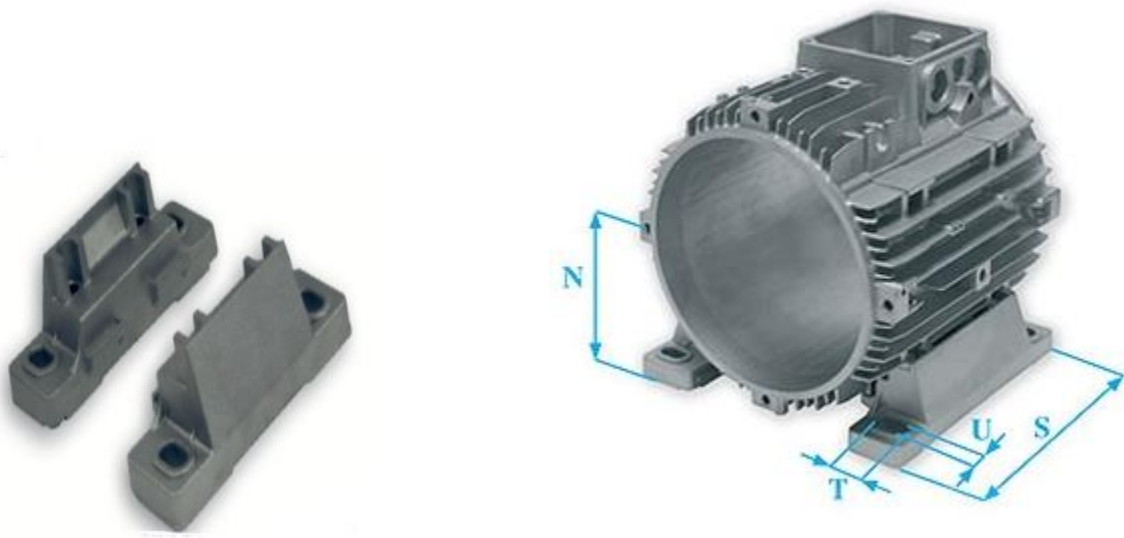

## Лапи за електродвигатели

IEC	N	P	Q	R	S	T	U	V	Тип	КОД
<b>71</b>	71	112	136	90	108	12	7	11	x	<b>PD3000</b>
<b>80</b>	80	125	154	100	125	16,5	9,5	13	x	<b>PD4000</b>
<b>90M100</b>	100	160	192	140	175	22	12	14	x	<b>PD55M0</b>
<b>90S</b>	90	140	174	100	130	17,5	10	14	x	<b>PD5000</b>
<b>90L</b>	90	140	174	125	155	17,5	10	14	x	<b>PD5500</b>
<b>100</b>	100	160	192	140	175	22	12	14	x	<b>PD6000</b>
<b>100M112</b>	112	190	224	140	176,5	22	12	14	x	<b>PD60M0</b>
<b>112</b>	112	190	224	140	176,5	22	12,5	14	x	<b>PD7000</b>
<b>132S</b>	132	216	260	140	180	28	12,5	16	x	<b>PD8000</b>
<b>132M</b>	132	216	260	178	218	28	12,5	16	x	<b>PD8500</b>
<b>160L</b>	160	254	318	254	308	30	14,5	23	x	<b>PD9500</b>
<b>160M</b>	160	254	318	210	264	30	14,5	23	x	<b>PD9000</b>
<b>180M</b>	180	279	339	241	291	38	13	25	x	<b>PDA000</b>