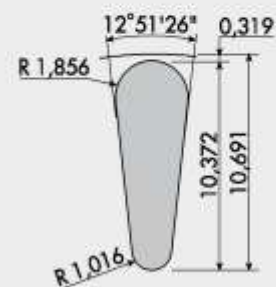

Габарит / size: 80 2 полюси / poles

Ламела/ Lamination: 125.65.01

| | De - de ØВъншен диам. mm External ø mm | Di-di ØВътрешен диам. mm Internal ø mm | N - n Канали n° Slots n° | A - a Сечение на канала mmq Sect. slot mmq | bz Ширина на зъба mm Tooth width mm | H Височина на венеца mm Ring height mm | bc Отвор на канала mm Opening of slot mm |
|---------------|--|--|--------------------------------|--|---|--|--|
| СТАТОР/STATOR | 125 | 65 | 24 | 71 | 4 | 17.5 | 2.2 |
| РОТОР/ROTOR | 65 | 25 | 28 | 28,6 | | | |