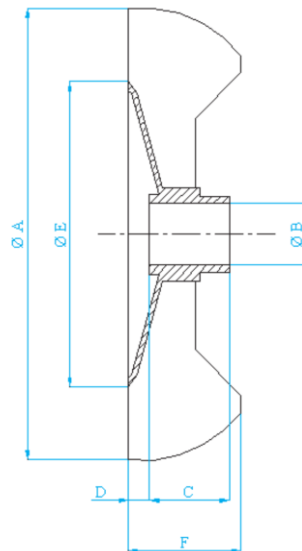

АЛУМИНИЕВИ ПЕРКИ С ШПОНКОВ КАНАЛ

ГАБАРИТ: 160 - 315

IEC	A	B	C	D	E	F	H	I	КОД
160	295	43.5	34	17.5	240	58.4	60	10	90502
180	332	47.5	39	19	281	66	70	10	100502
200	372	57	48	21	310	70	90	10	110502
225	410	61	47	30	345	81	90	10	120502
250	460	68	53	25	392	70	94	10	130502
280	526	50	76	22	446	110	122	10	140502
315	580	54	67	28	520	115	115	10	150502