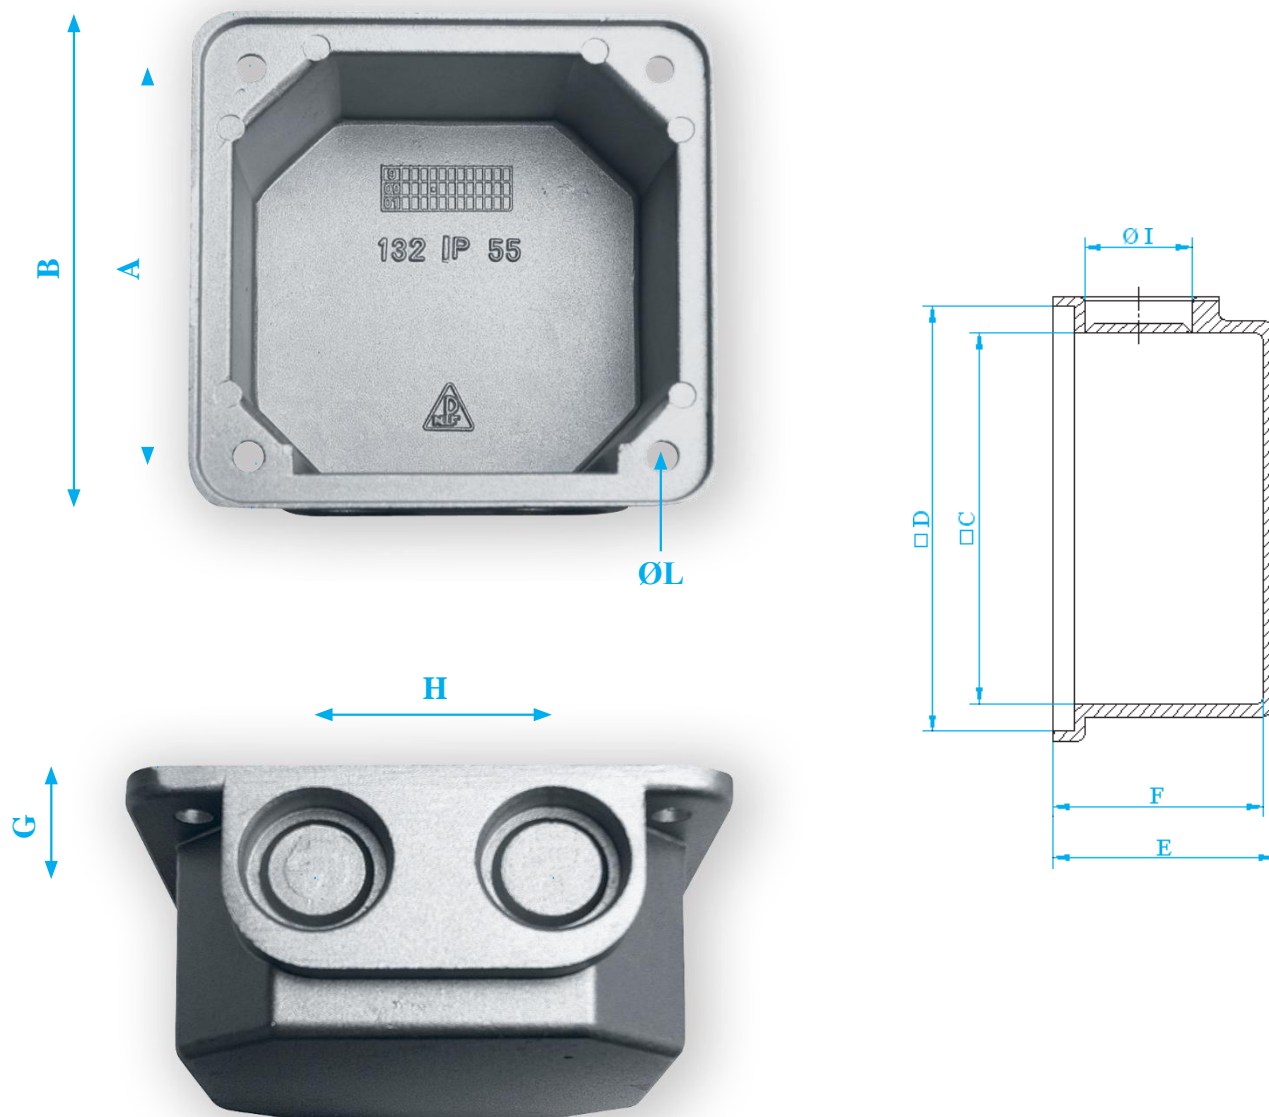

Капак за клемна кутия IP 55 2 входа

COPRIBASETTA IP 55 2 VIE

 **TERMINAL BOX IP 55 WITH 2 CONDUITS**

 **KLEMMKASTEN IP 55 MIT 2 DURCHGÄNGEN**

 **BOITE-A-BORNE IP 55 AVEC 2 ENTRÉES**

Заб. Размерите се отнасят за необработен детайл
 N.B. Le quote sono riferite al pezzo grezzo
 P.S. The measures refer to raw pieces
 P.S. Die Massangaben beziehen sich auf Rohteile
 P.S. Les cotes se réfèrent à la pièce brute

IEC	A	B	C	D	E	F	G	H	I	L	CODICI
50	50	64	54	61	30	27	14,5	0	1 x M16	4,5	B0A55M16
56/63/71	60	74,5	62	71	33,5	32,5	14,5	25	2 X M16	4,5	B1A55M16
80/90/100/112	73	92	75	86,5	39,5	37,5	17,5	32	2 X M20	5,5	B4A55M20
132	82	105	88	100	46	44	17	39	2 X M25	5,5	B8A55M25