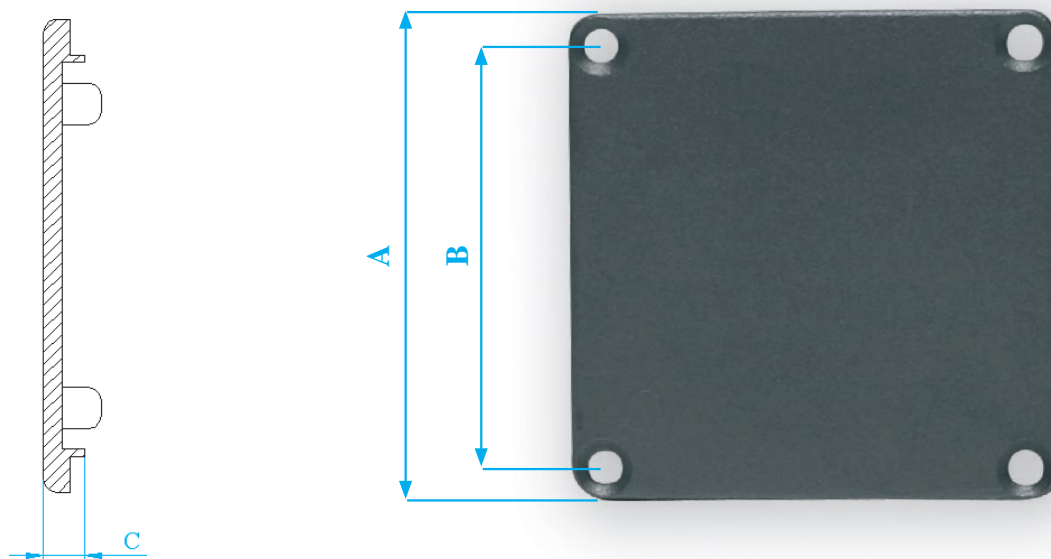

Полосък капак за клемна кутия

## COPRIBASETTA PIATTA IN ALLUMINIO

 ALUMINIUM FLAT LID

 FLACHER KLEMMKASTEN AUS ALUMINIUM

 BOITE-A-BORNE PLATE EN ALUMINIUM

IEC	A	B	C	CODICI
<b>56/63/71</b>	75,5	60	5,5	<b>B1A0000</b>
<b>80/90/100/112</b>	85	73	6,5	<b>B4A0000</b>