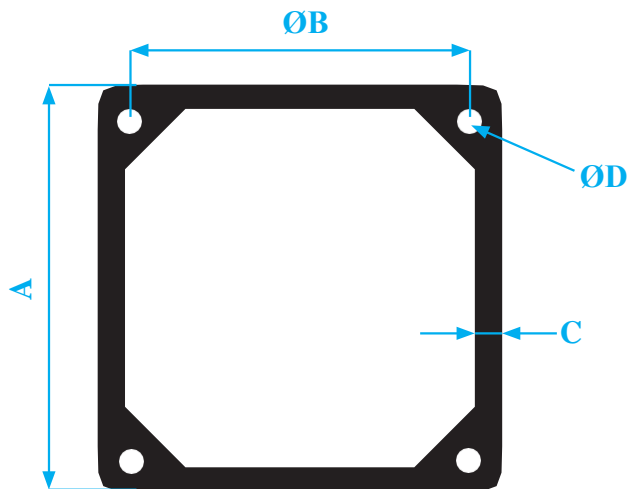

ГАРНИТУРА ЗА КЛЕМНА КУТИЯ IP 44 и IP 65

ГАРНИТУРА ЗА КЛЕМНА КУТИЯ IP 44

GUARNIZIONE COPRIBASETTA IP 44

RUBBER GASKET IP 44

DICHTUNG IP 44

JOINT IP 44

| IEC | A | B | C | D | E | CODICI |
|---------------|-----|-----|-----|-----|-----|--------|
| 50 | 60 | 50 | 2,5 | 4,5 | 1,5 | G044 |
| 56/63/71 | 70 | 60 | 5 | 4,5 | 1,5 | G144 |
| 80/90/100/112 | 85 | 73 | 5 | 5,5 | 1,5 | G444 |
| 132 | 100 | 82 | 6 | 6,5 | 1,5 | G844 |
| 160/180/200 | 146 | 125 | 7,5 | 9,5 | 3 | G944 |

ГАРНИТУРА ЗА КЛЕМНА КУТИЯ IP 65

GUARNIZIONE COPRIBASETTA IP 65

RUBBER GASKET IP 65

DICHTUNG IP 65

JOINT IP 65

| IEC | F | G | H | I | L | CODICI |
|---------------|-----|------|-----|-----|-----|--------|
| 56/63/71 | 95 | 85 | 5 | 4,5 | 1,5 | G165 |
| 80/90/100/112 | 109 | 98,5 | 5 | 6,5 | 1,5 | G465 |
| 132 | 118 | 100 | 6 | 6,5 | 1,5 | G865 |
| 160/180/200 | 180 | 162 | 4,5 | 6,5 | 3 | G965 |