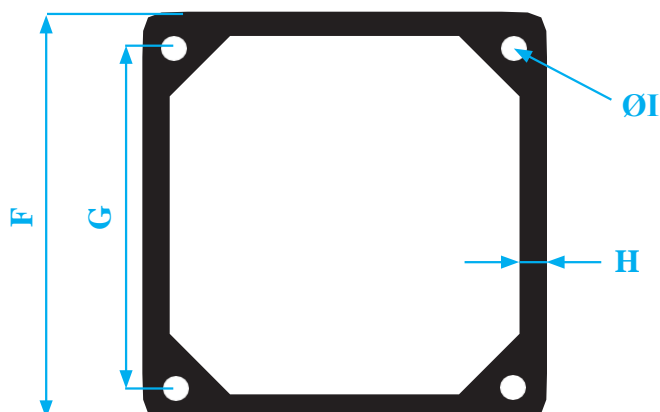

ГАРНИТУРА ЗА КЛЕМНА КУТИЯ IP 44 и IP 65

ГАРНИТУРА ЗА КЛЕМНА КУТИЯ IP 44

GUARNIZIONE COPRIBASETTA IP 44

RUBBER GASKET IP 44

DICHTUNG IP 44

JOINT IP 44

| IEC | A | B | C | D | E | CODICI |
|---------------|-----|-----|-----|-----|-----|--------|
| 50 | 60 | 50 | 2,5 | 4,5 | 1,5 | G044 |
| 56/63/71 | 70 | 60 | 5 | 4,5 | 1,5 | G144 |
| 80/90/100/112 | 85 | 73 | 5 | 5,5 | 1,5 | G444 |
| 132 | 100 | 82 | 6 | 6,5 | 1,5 | G844 |
| 160/180/200 | 146 | 125 | 7,5 | 9,5 | 3 | G944 |

ГАРНИТУРА ЗА КЛЕМНА КУТИЯ IP 65

GUARNIZIONE COPRIBASETTA IP 65

RUBBER GASKET IP 65

DICHTUNG IP 65

JOINT IP 65

| IEC | F | G | H | I | L | CODICI |
|---------------|-----|------|-----|-----|-----|--------|
| 56/63/71 | 95 | 85 | 5 | 4,5 | 1,5 | G165 |
| 80/90/100/112 | 109 | 98,5 | 5 | 6,5 | 1,5 | G465 |
| 132 | 118 | 100 | 6 | 6,5 | 1,5 | G865 |
| 160/180/200 | 180 | 162 | 4,5 | 6,5 | 3 | G965 |